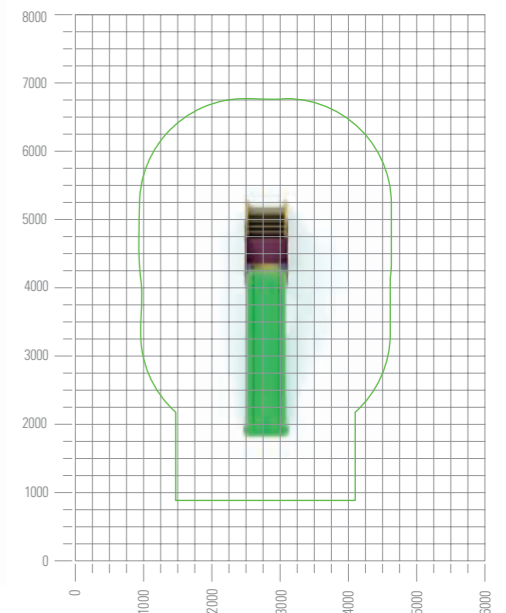

# tropa cohete

ref. suma 7010

ALC <1,10 m.

# tobogán jirafa 1100

ref. suma 7006

ALC <1,10 m.

www.sumalim.com