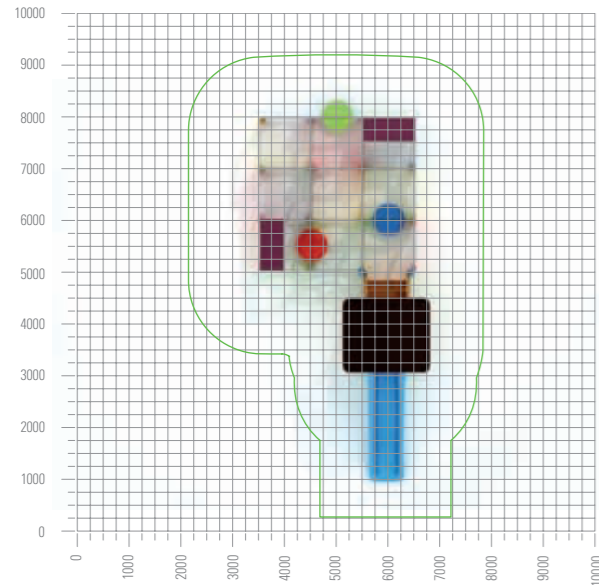

laberinto torre

ref. suma 2189

■ ALC 0,90 m.

www.sumalim.com