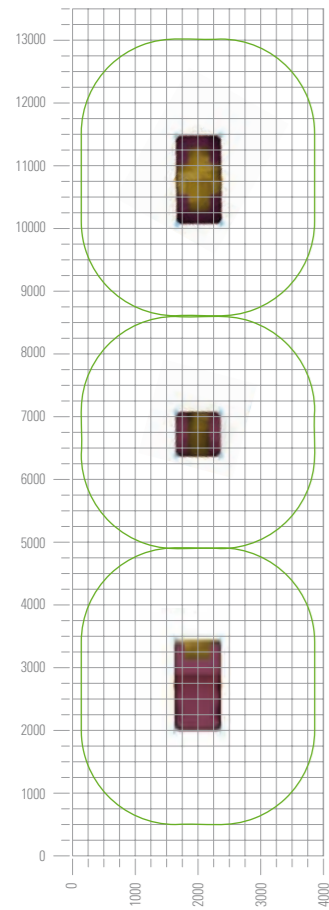

tren infantil

ref. suma 7001/7002/7003

LOCOMOTORA ref. suma 7001							
	<7	1,4x0,7x1,3	60	1 h/2	0,5	4,5x3,8	14,50 m ²
VAGÓN CORTO ref. suma 7002							
	<7	0,7x0,7x0,7	35	0,5 h/2	0,5	3,8x3,8	11,80 m ²
VAGÓN LARGO ref. suma 7003							
	<7	1,4x0,7x0,7	50	1 h/2	0,5	4x3,8	14,50 m ²

■ ALC <0,5 m.

locomotora
ref. suma 7001

vagón corto
ref. suma 7002

vagón largo
ref. suma 7003

www.sumalim.com