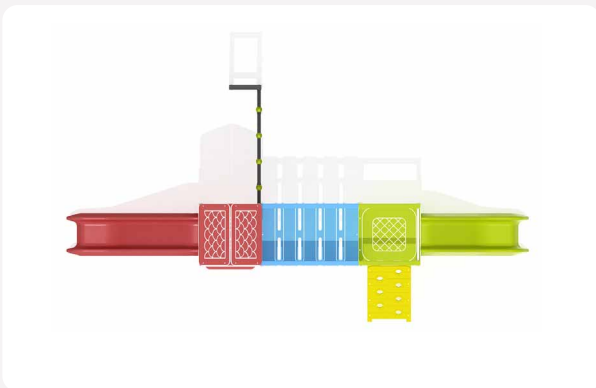

3-12

45 m²

18

2 m.

Inclusivo Inclusive
Inclusif Inklusive

Visita nuestra web para más información
Visit our website for more information
Pour plus d'informations visitez notre site web
Besuchen Sie unsere Webseite für mehr Infos