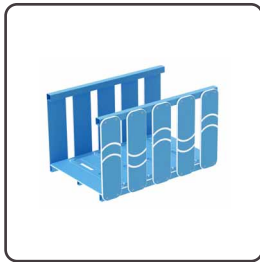

Estructura multijuego compuesta por 2 Torres de plataforma cuadrada (900 y 1200mm) unidas mediante Puente y Red Escalada; Panel Laberinto, Rampa, Mostrador, Escala de Barras y Toboganes de 900 y 1200 mm.

Playset structure composed by two square platform towers (900 and 1200mm) joint together through a bridge and a climb net; labyrinth panel, ramp, side desk, bars ladder and slides of 900 and 1200 mm.

Structure multi-jeu composée de 2 tours de plateforme carrée (900, et 1200 mm) reliées par pont et réseau d'échelle ; panneau labyrinthe, rampe, comptoir, échelle à barres et toboggans de 900 et 1200 mm.

Spielstruktur bestehend aus zwei Türme aus viereckigen Plattformen (900 und 1200mm), verbunden durch eine Brücke und Kletternetz, Labyrinth Spielpaneel, Rampe, Spieltheke, Stangenleiter und Rutschbahnen von 900 und 1200 mm.