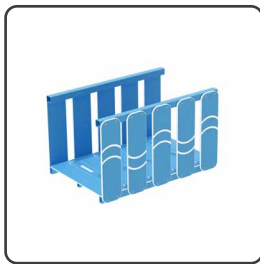

Besuchen Sie unsere Webseite für mehr Infos

Estructura multijuego compuesta por 3 Torres de plataforma cuadrada (600, 900 y 1200mm) unidas mediante Puente y Red Escalada; Panel Números, Panel Laberinto, Rampa, Mostrador, Escala de Barras y Toboganes de 600 y 1200 mm.

Playset structure composed by 3 square platforms towers (600, 900 and 1200mm) joint together through bridge and climbing net; numbers panel, labyrinth panel, ramp, side desk, bars ladder and slides of 600 and 1200 mm.

Spielstruktur bestehend aus drei Türme viereckige Plattformen (600, 900 und 1200mm), verbunden durch eine Brücke und ein Kletternetz; Nummern Spielpaneel, Labyrinth Spielpaneel, Rampe, Spieltheke, Stangenleiter und Rutschbahnen von 600 und 1200 mm.