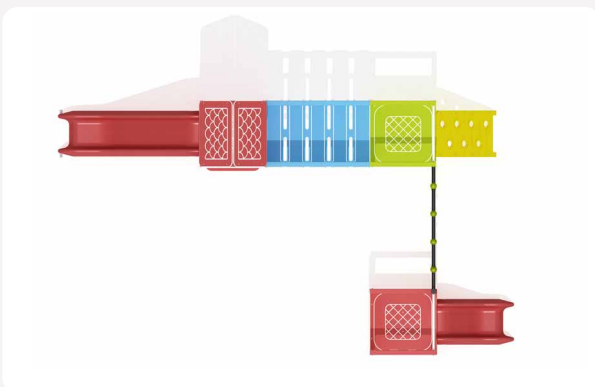

0-7

44 m²

22

1,7 m.

Inclusivo Inclusive
Inclusif Inklusive

Visita nuestra web para más información

Visit our website for more information

Pour plus d'informations visitez notre site web

Besuchen Sie unsere Webseite für mehr Infos