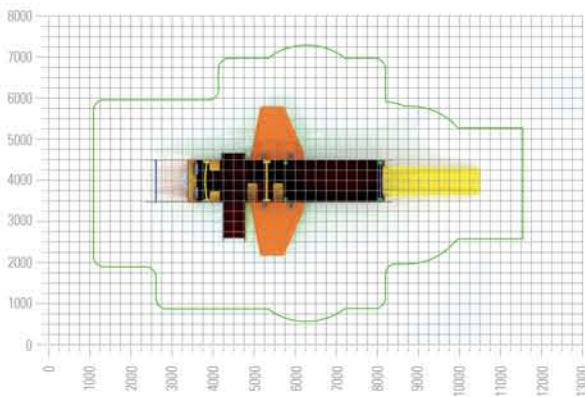

avión bilbao

ref. suma 0506

140 141

■ ALC <0,90 mm.

www.sumalim.com

temáticos