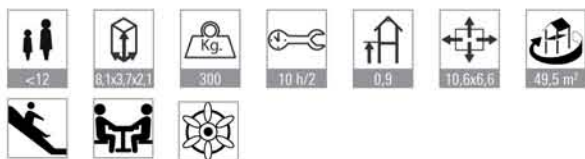

avión bilbao

ref. suma 0506

140 141

■ ALC <0,90 mm.

www.sumalim.com

temáticos