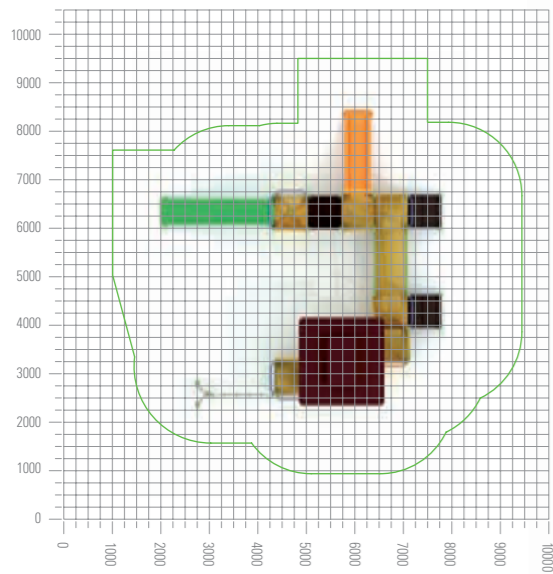

puerto nuevo

ref. suma 7090

■ ALC <1,50 m.

LÍNEA 700

www.sumalim.com