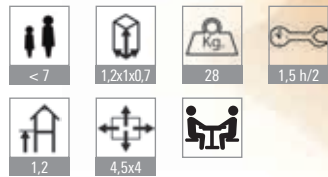

# mesa pulpito

ref. suma 7008

■ ALC <1,20 m.

# mesa trineo

ref. suma 7007

■ ALC <1,10 m.

www.sumalim.com