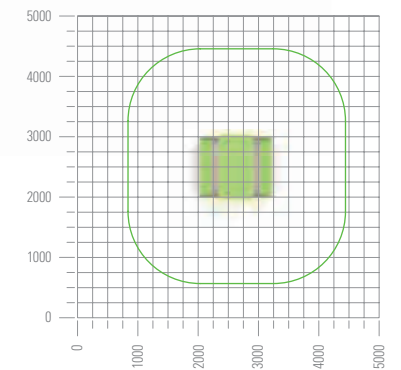

# mesa pulpito

ref. suma 7008

■ ALC <1,20 m.

# mesa trineo

ref. suma 7007

■ ALC <1,10 m.

www.sumalim.com