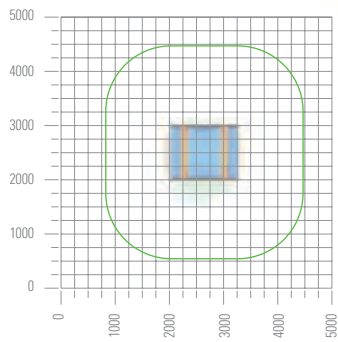

# mesa pulpito

ref. suma 7008

■ ALC <1,20 m.

# mesa trineo

ref. suma 7007

■ ALC <1,10 m.

www.sumalim.com