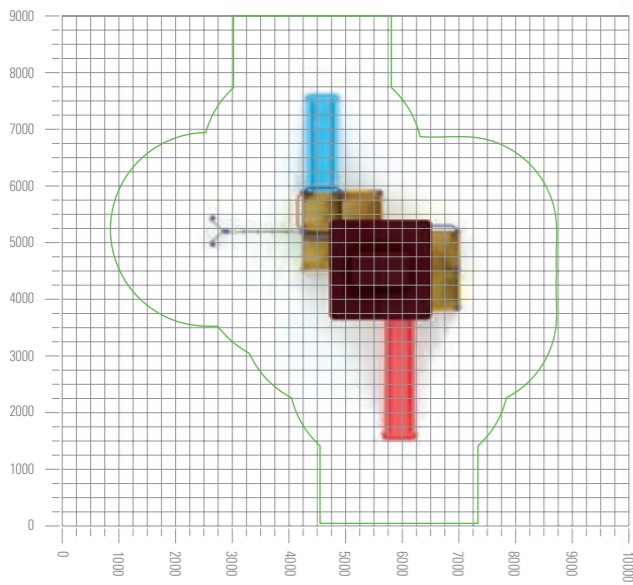

# hórreo

ref. suma 7085

ALC < 1,50 m.

[www.sumalim.com](http://www.sumalim.com)