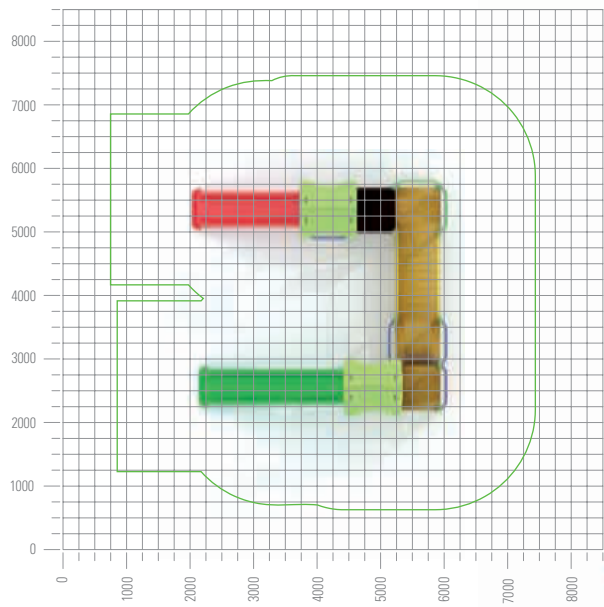

ávila

ref. suma 7050

ALC <1,10 m.

www.sumalim.com