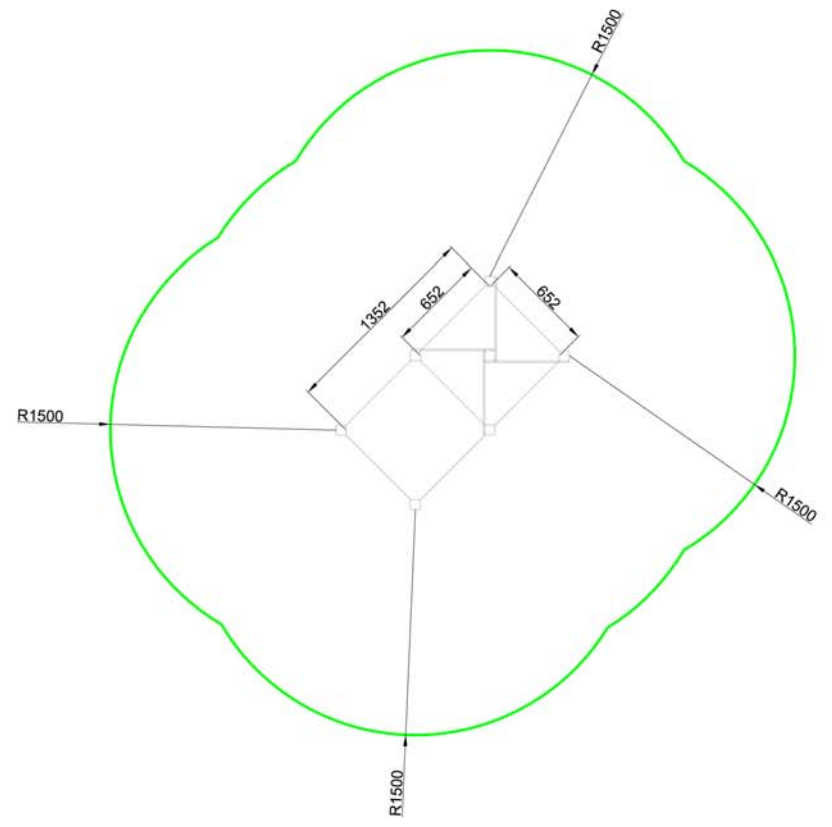

mod. Palencia

stima7019

Carretera de Uroz, km.1 31398 Tiebas (Navarra) Tfno. +34 948 311511
 Fax +34 948 311507 info@sumalim.com www.sumalim.com