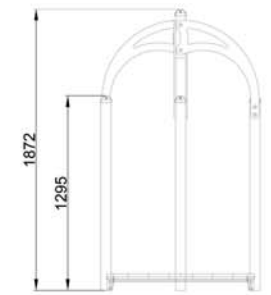

mod. Palencia

stima7019

Carretera de Uroz, km.1 31398 Tiebas (Navarra) Tfno. +34 948 311511
 Fax +34 948 311507 info@sumalim.com www.sumalim.com