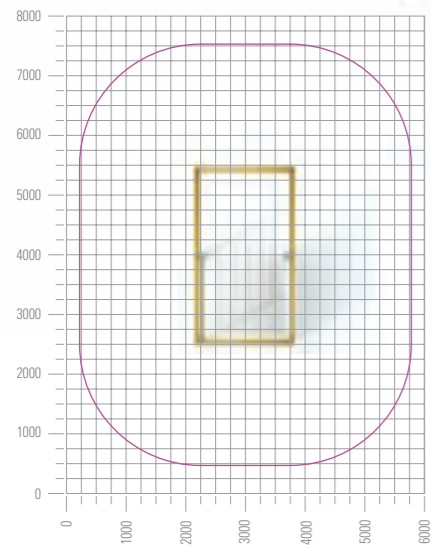

multitrepa

ref. suma 0070

ALC 2,10 m.

cabañita teatro

ref. suma 2141

ALC 0,50 m.

www.sumalim.com