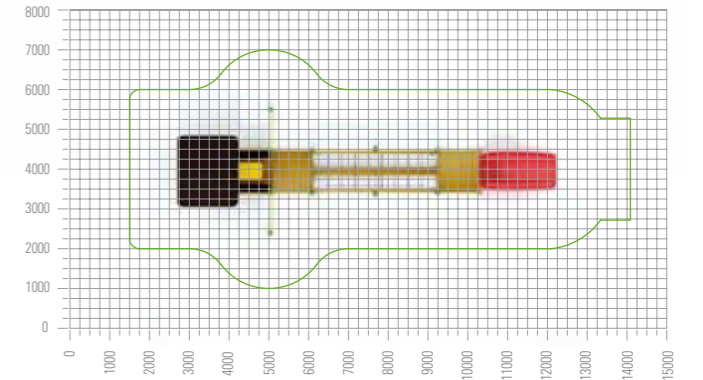

# cabañita infantil

ref. suma 2140

■ ALC 0,60 m.

[www.sumalim.com](http://www.sumalim.com)

# margarita

ref. suma 0050

■ ALC 0,60 m.