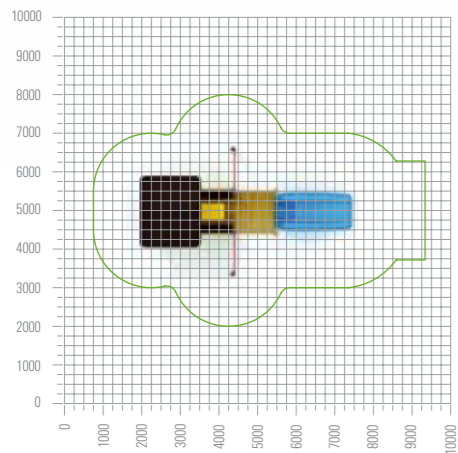

# cabañita infantil

ref. suma 2140

■ ALC 0,60 m.

[www.sumalim.com](http://www.sumalim.com)

# margarita

ref. suma 0050

■ ALC 0,60 m.