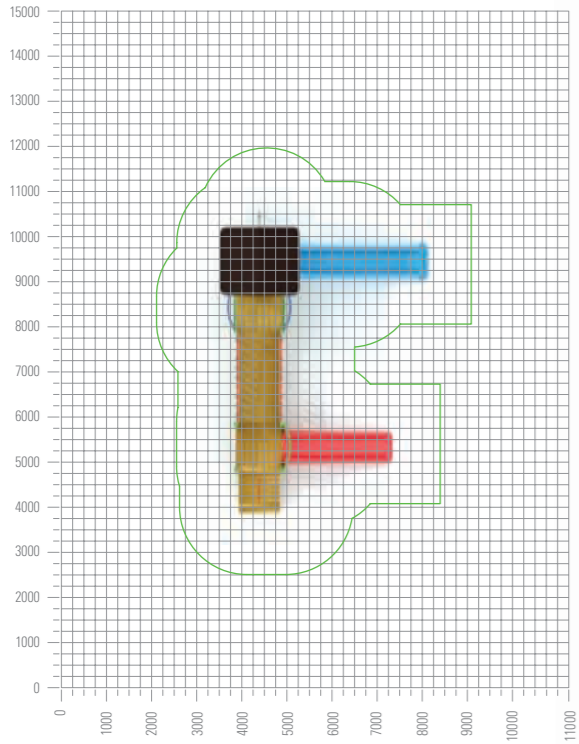

ulzama

ref. suma 0500

ALC < 1,30 m.

www.sumalim.com