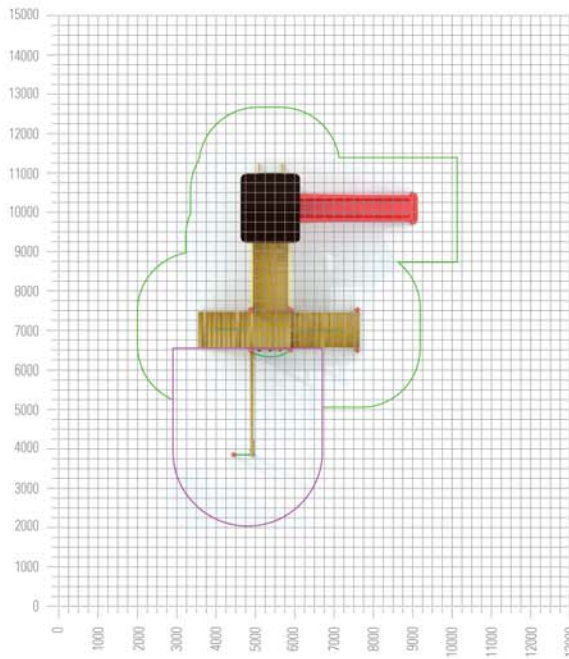

lisboa

ref. suma 0503

■ ALC <1,60 m.

■ ALC <2,10 m.

www.sumalim.com