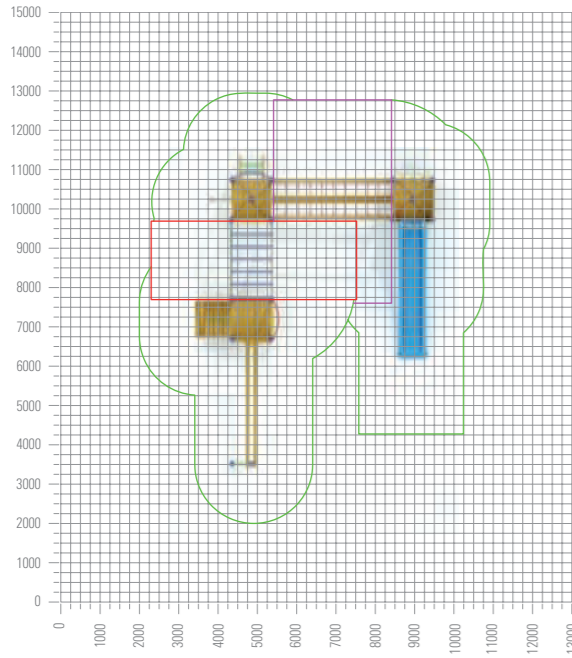

iruna

ref. suma 0481

- ALC <1,50 m.
- ALC <2,30 m.
- ALC <2,40 m.

www.sumalim.com