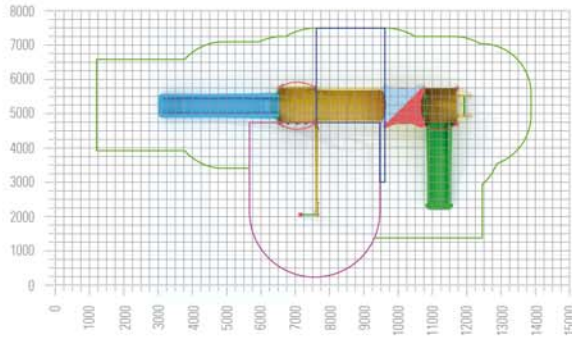

bilbao

ref. suma 2165

- ALC < 1,50 m.
- ALC < 1,80 m.
- ALC < 2,10 m.

LÍNEA 1000

www.sumalim.com

L1000