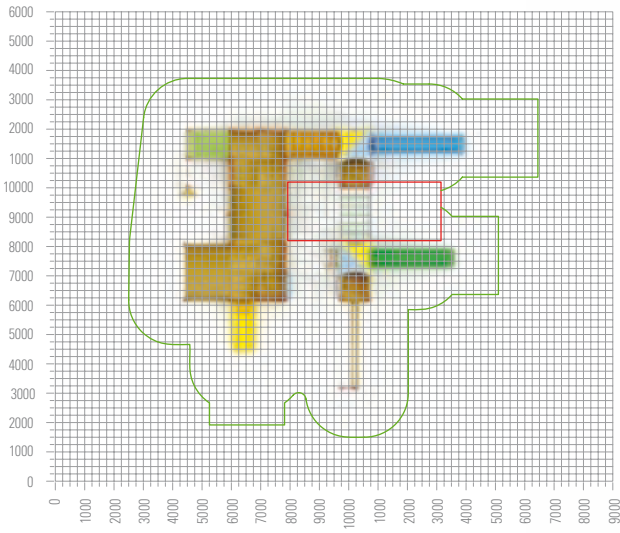

azores

ref. suma 3020

- ALC < 1,50 m.
- ALC < 2,40 m.

www.sumalim.com

integración